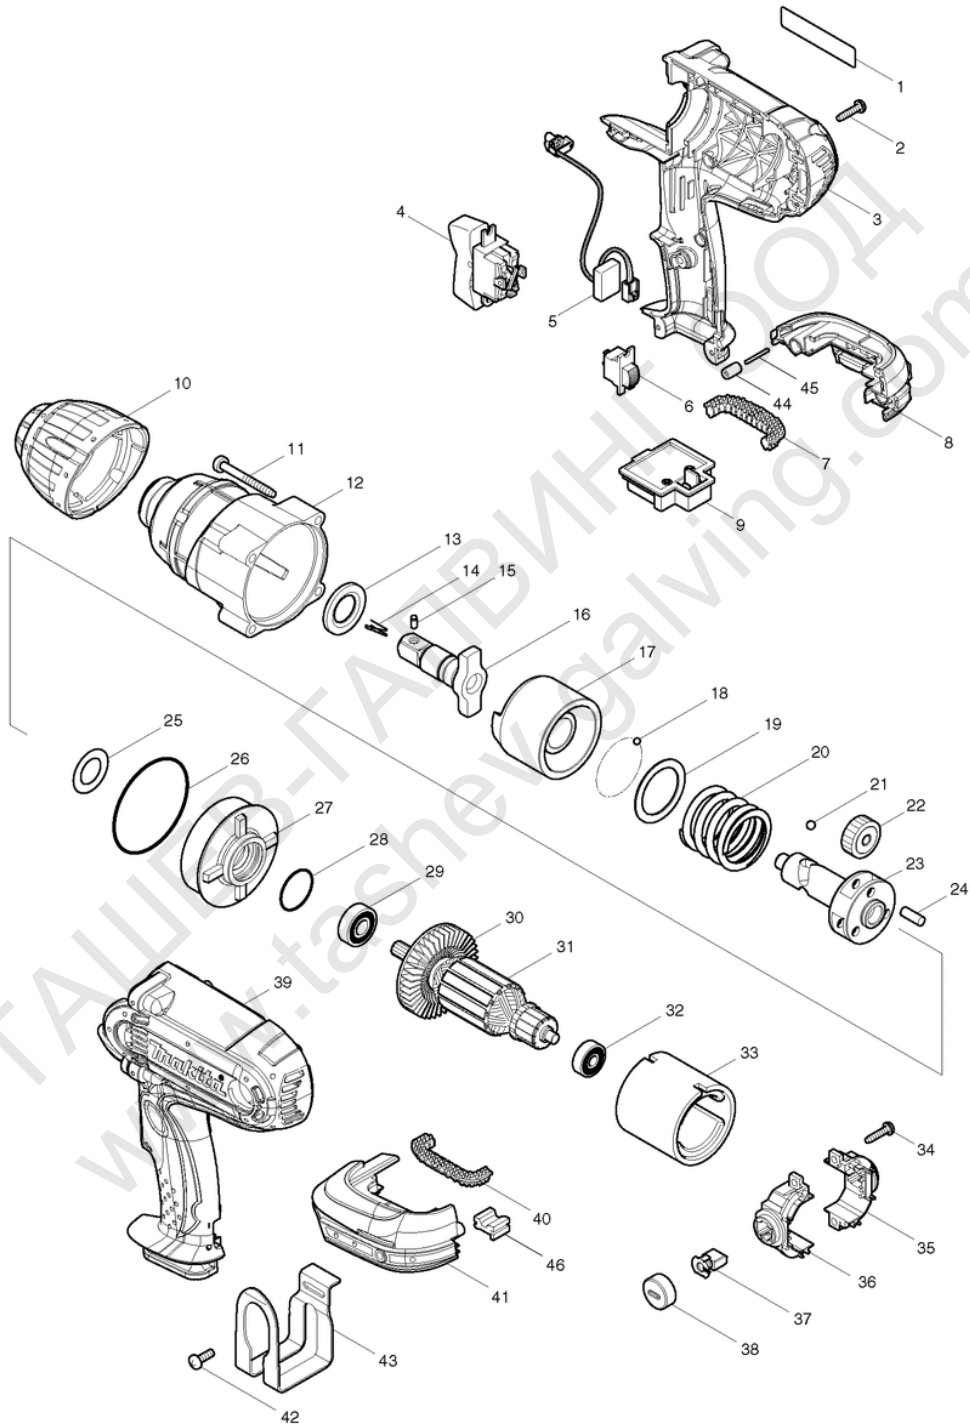

# Makita Service Information / Model: BTW450

POS	Bestell-Nr.	Artikelbeschreibung	Stk.
1	862955-5	TYPENSCHILD BTW450RFE	1
2	265995-6	SELBSTSCHN.SCHRA 4x18 BO5030	9
3	188434-8	Gehäuse r+l BTW450RFE	1
3		*** INC. 39	
4	651572-4	SCHALTER SL220SD-19 TW0350/1	1
5	631738-2	Lichteinheit BTW450RFE	1
6	638503-0	Schalter BTW450RFE	1
7	424042-4	GUMMIDÄMPFER BTW450RFE/BHR202	1
8	188453-4	AKKUGEHÄUSE R+L BTW450RFE/BH	1
8		*** INC. 41	
9	643812-4	KONTAKT BTD/BDF/BHP/BGA/BJR/B	1
10	421971-2	Kappe BTW450RFE	1
11	266056-5	SELBSTSCHN.SCHRA 5x45 HM3541	4
12	158076-2	HAMMERGEHÄUSE BTW450RFE	1
13	267268-3	SCHEIBE 19 TW0200/TW0350/BTW	1
14	231907-1	FEDERRING 10 (AUFNAHME)	1
16	324406-1	AUFNAHME TW0350/BTW450RFE	1
17	324697-4	Hammer BTW450RFE	1
18	216008-6	STAHLKUGEL 4 FS2300-6300	29
19	267340-1	Scheibe 32 BTW450RFE	2
20	233477-6	DRUCKFEDER 33 BTW450RFE	1
21	216007-8	STAHLKUGEL 6.4 6710DW/6905B/	2
22	227171-0	ZAHNRAD 23 BTW450RFE	3
23	310185-7	Spindel BTW450RFE	1
24	256033-5	Stift 6	3
25	253794-8	Scheibe 18	1
26	213722-5	O-Ring 63 BTW450RFE	1
27	227172-8	Zahnrad 53 BTW450RFE	1
28	213407-3	O-RING 26 41NB/SR16/HR2000/4	1
29	210059-1	KUGELLAGER 6000DDW/HM1203C	1
30	241850-6	LÜFTERRAD 60 HP2032/33/2107F	1
31	519199-5	Anker BTW450RFE	1
31		*** INC. 29,30,32	
32	210025-8	KUGELLAGER 627LLB	1
33	638107-8	Magnetjoch BSS610RF/BJR181RF/	1
34	265995-6	SELBSTSCHN.SCHRA 4x18 BO5030	2
35	643818-2	Kohlenhalter BTW450RFE	1
35.2	638870-3	<a href="#">BRUSH HOLDER COMPLETE</a>	1
36	643823-9	Kohlenhalter BTW450RFE	1
37	194435-6	KOHLNEN CB-441 neu (2 Stk)	1